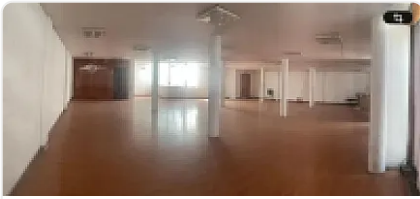

Renta de Oficinas en Colonia Centro Cuauhtémoc A0459

Renta: MXN $
29,500.00

N/A, Centro (Área 1), Cuauhtémoc, Ciudad de México • ID 3805

Descripción

ASESOR: ALIS ORTIZ A0459

CARACTERISTICAS DE LA PROPIEDAD

Plantas Libres de 244m2, Baños H y M + Baño Privado, Piso 2 y 3 juntos o separados.

EXCELENTE UBICACION: A UNA CUADRA DEL METRO ISABEL LA CATOLICA,

IDEAL PARA: OFICINAS, ECOMMERCE, BODEGA, CALL CENTER, ESCUELA, ETC

UBICACION: Isabel La Católica 135, Centro , Cuauhtémoc

PRECIO DE RENTA: 35,000

"REQUISITOS

-1 depósito en garantía.

-1 mes por adelantado.

-1 Fidor con propiedad en cdmx

SI NO SE TIENE AVAL OBLIGADO SOLIDARIO