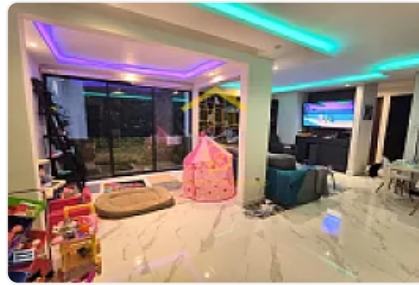

Departamento en Venta Narvarte Oriente, Benito Juarez SPA2

Renta: MXN \$
5,400,000.00

ZEMPOALA, Narvarte Oriente, Benito Juárez, Ciudad de México • ID 380

Descripción

ASESOR SAUL PICHARDO SPA2

Bonito departamento, en Venta. En la Colonia Narvarte Oriente con inmejorable ubicación, cercana a avenidas importantes como Eje Central y Cumbres de Maltrata.

Con acabados de buena gama, muebles en recámaras, cocina y sala-comedor hechos a la medida. Únicamente tres años de antigüedad.

El departamento tiene 91 m² aproximadamente, cuenta con dos recámaras con closet (la principal con vestidor y baño completo), cocina equipada, sala-comedor, área de lavado, 2 baños completos (en total). Ubicado en segundo piso con elevador.