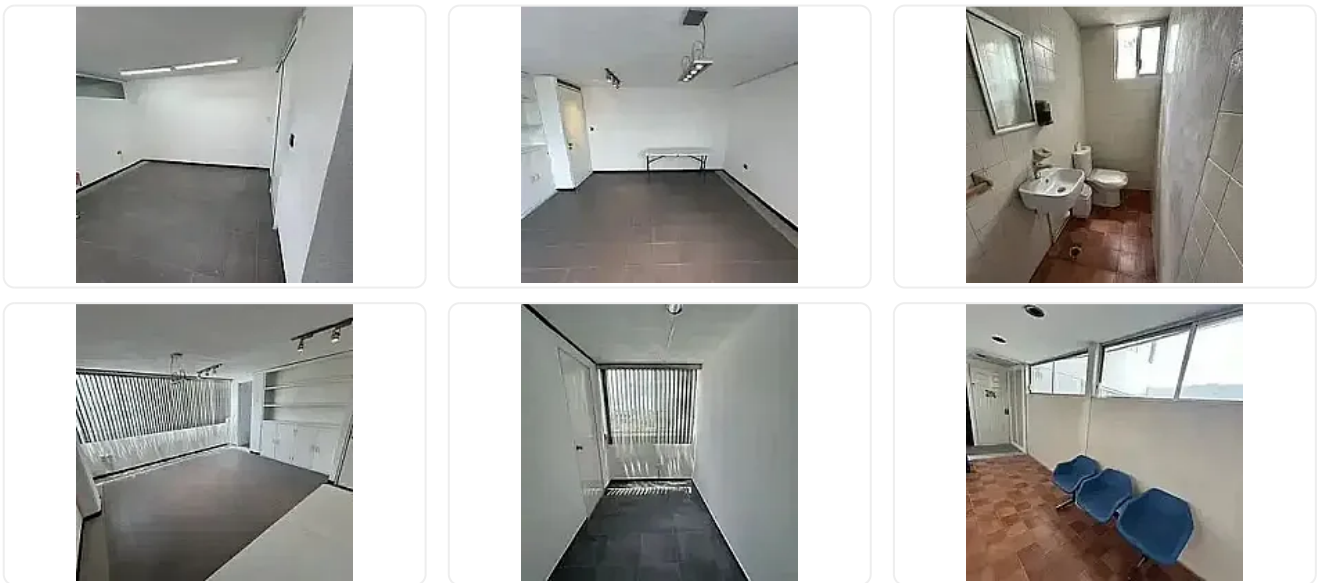

RENTA OFICINA/CONSULTORIO IB28

N/A, Insurgentes Chulavista, Puebla, Puebla • ID 3796

Renta: MXN \$

10,200.00

Descripción

RENTA DE OFICINA / CONSULTORIO, COL. CHULAVISTA, PUEBLA, PUE. C.P. 72420

▣ Av. 25 Poniente 909, Col. Chulavista

▣ \$10,200 MXN AL MES

▣ Incluye mantenimiento y agua

▣ Si sigues trabajando en un lugar que no proyecta profesionalismo, estás perdiendo clientes.

Este espacio te posiciona desde el día uno.

▣ 61 m² listos para operar

✓ 3 áreas privadas (recepción + 2 consultorios/oficinas)

✓ Baño propio

✓ 1 estacionamiento techado

✓ 2º nivel

✓ Edificio con excelente imagen corporativa

▣ UBICACIÓN QUE VENDE SOLA

- ✓ A minutos de zona médica y universitaria
- ✓ Cerca del Centro Histórico
- ✓ Fácil acceso y vías rápidas
- ✓ Zona con alto flujo