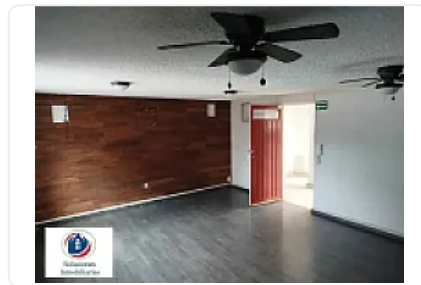

Renta Oficina frente a Pabellón Cuemanco IB22

Renta: MXN \$
45,000.00

FLORALES, Magisterial Coapa, Tlalpan, Ciudad de México • ID 3785

Descripción

Se renta oficina de 200 m2 en primer piso, se ubica en la esquina de la calle Florales, frente a Pabellón Cuemanco.

Cuenta con acceso independiente.

Dispone de:

1 patio en planta baja

5 oficinas privadas (una con baño y otra con bodega privada)

2 cubículos

Sala de juntas

3 baños (2 planta alta, 1 en patio)

Estacionamiento techado para dos autos.