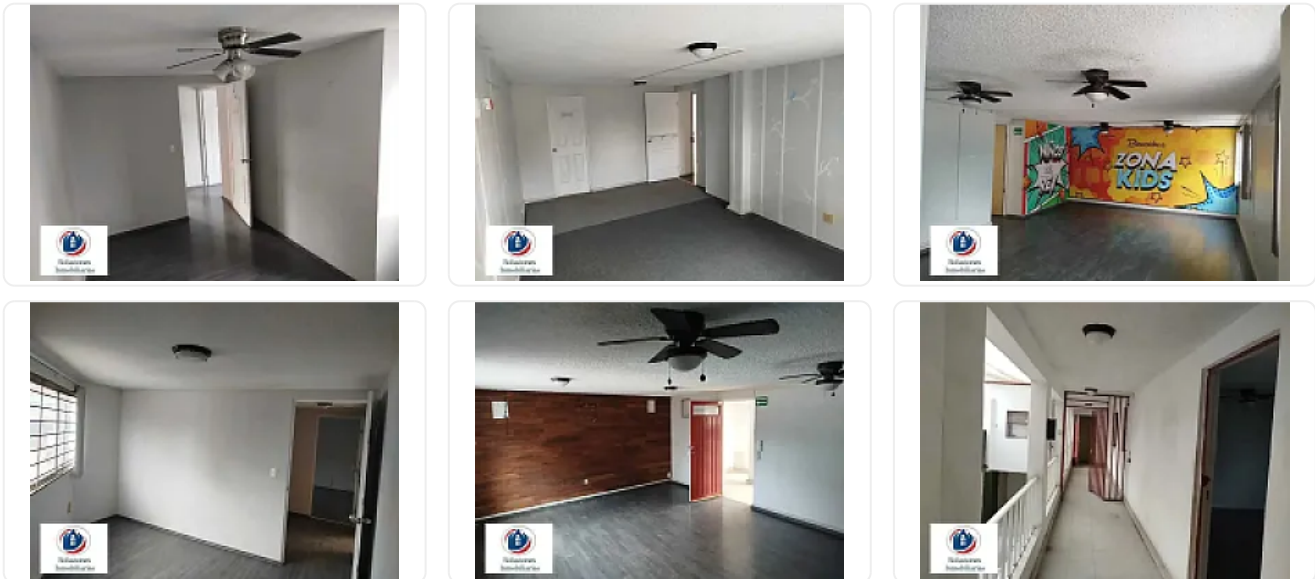

Renta Oficina frente a Pabellón Cuemanco IB22

Renta: MXN \$
45,000.00

FLORALES, Magisterial Coapa, Tlalpan, Ciudad de México • ID 3785

Descripción

Se renta oficina de 200 m2 en primer piso, se ubica en la esquina de la calle Florales, frente a Pabellón Cuemanco.

Cuenta con acceso independiente.

Dispone de:

- 1 patio en planta baja
- 5 oficinas privadas (una con baño y otra con bodega privada)
- 2 cubículos
- Sala de juntas
- 3 baños (2 planta alta, 1 en patio)
- Estacionamiento techado para dos autos.