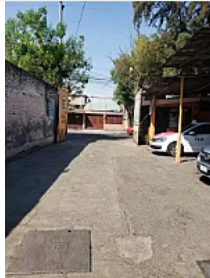

TERRENO EN VENTA EN LA AGRICOLA ORIENTAL IB8

**Venta: MXN \$
18,500,000.00**

ORIENTE 259, Agrícola Oriental, Iztacalco, Ciudad de México • ID 3769

Descripción

Se vende terreno limpio en la colonia Agrícola Oriental, con uso de suelo H/3/20.