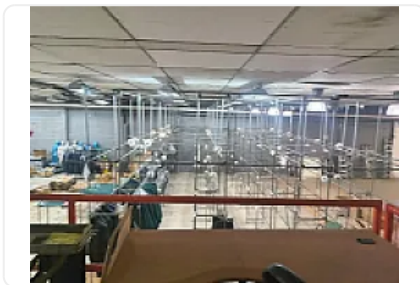

Renta de Bodega en Lazaro Cardenas, Naucalpan CT880

Renta: MXN \$
250,000.00

Esfuerzo 2A, Lázaro Cárdenas, Naucalpan de Juárez, Estado de México • ID 3765

Descripción

ASESOR: SAMUEL ATRI CT880

Excelente bodega

Bodega. 900m2

Frente 43 87

Ancho 20.67m2

Estacionamiento 50m2

Baños

Tapanco pequeño

Altura 7.45

Vías rápidas a un lado el periférico