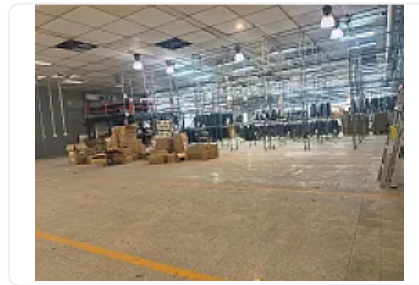

Renta de Bodega en Lazaro Cardenas, Naucalpan CT880

Renta: MXN \$
250,000.00

Esfuerzo 2A, Lázaro Cárdenas, Naucalpan de Juárez, Estado de México • ID 3765

Descripción

ASESOR: SAMUEL ATRI CT880

Excelente bodega

Bodega. 900m2

Frente 43 87

Ancho 20.67m2

Estacionamiento 50m2

Baños

Tapanco pequeño

Altura 7.45

Vías rápidas a un lado el periférico