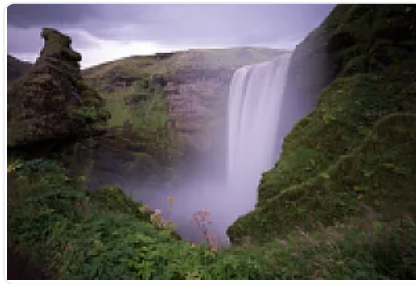

Descripción

Depa en Iztapalapa frente al metro de algo

Características

Sin características registradas

Detalles

Recámaras: 1
Baños: 1
Estacionamientos: 1
Construcción: 250 m²
Terreno: 250 m²
Código: KASBA-3
Comisión: Sí