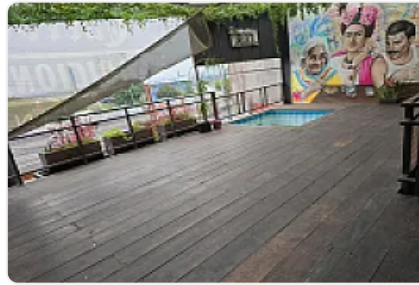

Renta de Local Comercial en Satelite, Naucapan de Juarez CT654

Renta: MXN $
200,000.00

SN, Ciudad Satélite, Naucalpan de Juárez, Estado de México • ID 372

Descripción

Renta de Local Comercial en Satelite, Naucapan de Juarez
ASESOR SAMUEL ATRI CT654

Local en renta Satélite en una Zona estratégica y moderna en satélite, cerca de distintos medios de transporte publico y comercios cercanos cuenta con las siguientes características:

- En 2 pisos
- 250 metros
- 2 baños
- Barra
- Amplios espacios
- Estacionamiento
- Terraza con vista preciosa
- Buena ubicación
- Ideal para restaurante, farmacia, tienda 3B, súpercito Chedraui, etc

Precio de renta $ 200,000 pesos al mes negociables