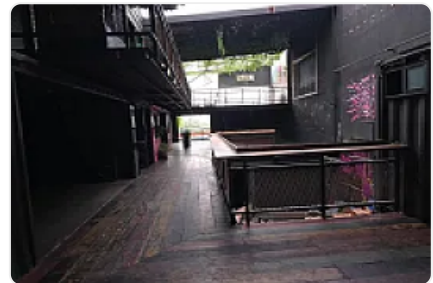

### Descripción

Renta de Local Comercial en Satelite, Naucapan de Juarez  
ASESOR SAMUEL ATRI CT654

Local en renta Satélite en una Zona estratégica y moderna en satélite, cerca de distintos medios de transporte publico y comercios cercanos cuenta con las siguientes características:

- En 2 pisos
- 250 metros
- 2 baños
- Barra
- Amplios espacios
- Estacionamiento
- Terraza con vista preciosa
- Buena ubicación
- Ideal para restaurante, farmacia, tienda 3B, súpercito Chedrahui, etc

Precio de renta \$ 200,000 pesos al mes negociables