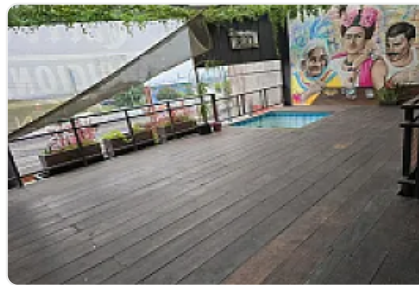

### Descripción

Renta de Local Comercial en Satelite, Naucapan de Juarez  
ASESOR SAMUEL ATRI CT654

Local en renta Satélite en una Zona estratégica y moderna en satélite, cerca de distintos medios de transporte publico y comercios cercanos cuenta con las siguientes características:

- En 2 pisos
- 250 metros
- 2 baños
- Barra
- Amplios espacios
- Estacionamiento
- Terraza con vista preciosa
- Buena ubicación
- Ideal para restaurante, farmacia, tienda 3B, súpercito Chedrahui, etc

Precio de renta \$ 200,000 pesos al mes negociables