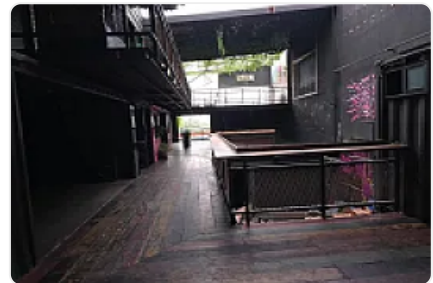

Renta de Local Comercial en Satelite, Naucapan de Juarez CT654

Renta: MXN \$
200,000.00

SN, Ciudad Satélite, Naucalpan de Juárez, Estado de México • ID 372

Descripción

Renta de Local Comercial en Satelite, Naucapan de Juarez
ASESOR SAMUEL ATRI CT654

Local en renta Satélite en una Zona estratégica y moderna en satélite, cerca de distintos medios de transporte publico y comercios cercanos cuenta con las siguientes características:

- En 2 pisos
- 250 metros
- 2 baños
- Barra
- Amplios espacios
- Estacionamiento
- Terraza con vista preciosa
- Buena ubicación
- Ideal para restaurante, farmacia, tienda 3B, súpercito Chedrahui, etc