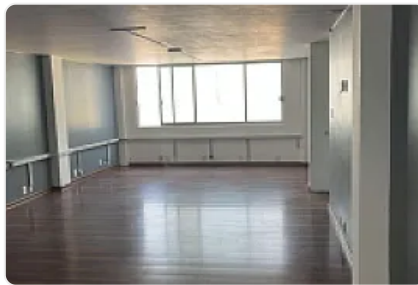

Renta de Oficina en Miguel Hidalgo, Polanco CT653

Renta: MXN $
29,500.00

SN, Polanco I Sección, Miguel Hidalgo, Ciudad de México • ID 371

Descripción

Renta de Oficina en Miguel Hidalgo, Polanco

ASESOR SAMUEL ATRI CT653

Oficina en Renta Polanco en Moliere, cerca de medios de transporte publico, restaurantes, cafeterías y comercio cercano, cuenta con las siguientes características:

6to piso

145 metros

3 privados

Sala de juntas

1 baño

Súper ubicación

Elevador

Vista preciosa

Precio de renta $ 29,500 pesos al mes de renta