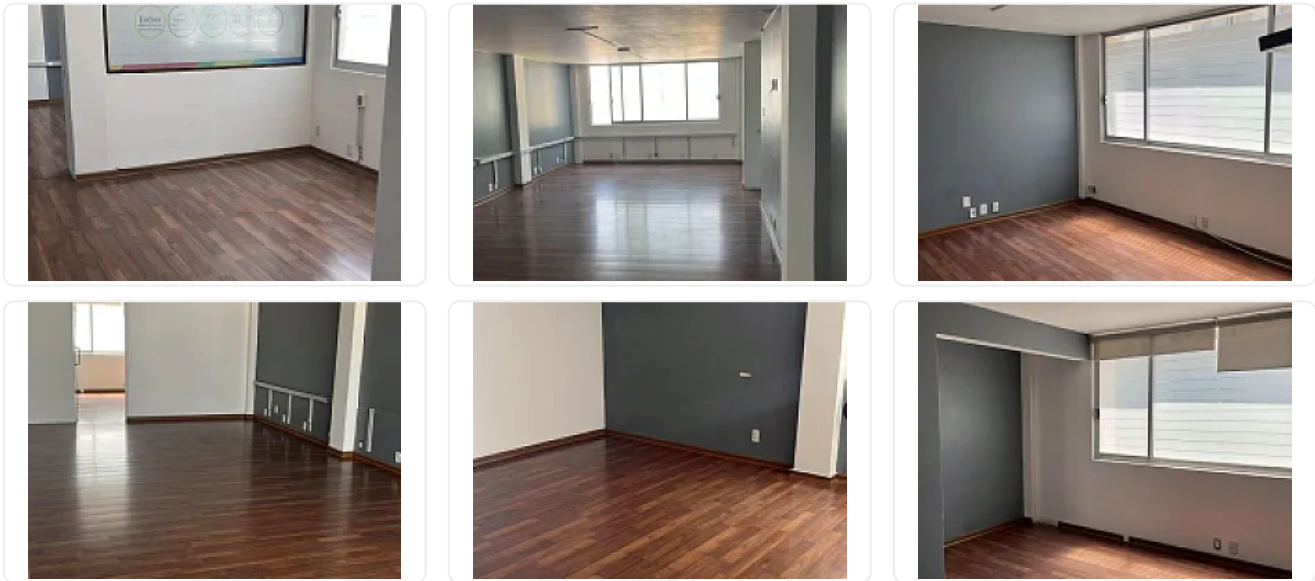

Renta de Oficina en Miguel Hidalgo, Polanco CT653

Renta: MXN $
29,500.00

SN, Polanco I Sección, Miguel Hidalgo, Ciudad de México • ID 371

Descripción

Renta de Oficina en Miguel Hidalgo, Polanco

ASESOR SAMUEL ATRI CT653

Oficina en Renta Polanco en Moliere, cerca de medios de transporte publico, restaurantes, cafeterías y comercio cercano, cuenta con las siguientes características:

6to piso

145 metros

3 privados

Sala de juntas

1 baño

Súper ubicación

Elevador

Vista preciosa

Precio de renta $ 29,500 pesos al mes de renta