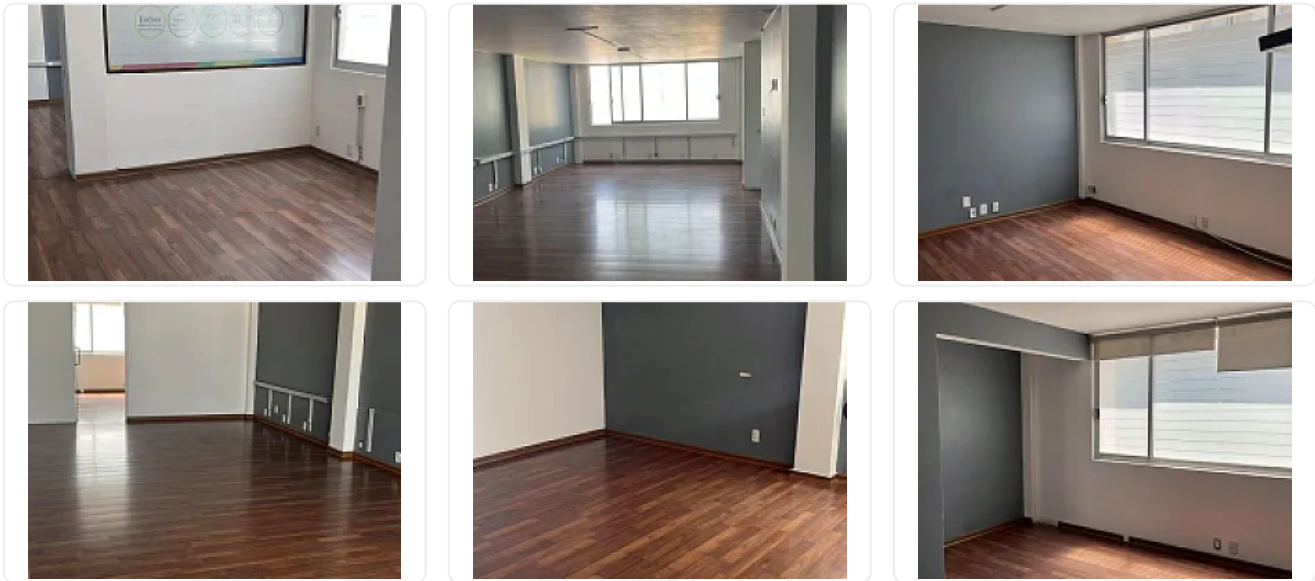

### Descripción

Renta de Oficina en Miguel Hidalgo, Polanco

ASESOR SAMUEL ATRI CT653

Oficina en Renta Polanco en Moliere, cerca de medios de transporte publico, restaurantes, cafeterías y comercio cercano, cuenta con las siguientes características:

6to piso

145 metros

3 privados

Sala de juntas

1 baño

Súper ubicación

Elevador

Vista preciosa