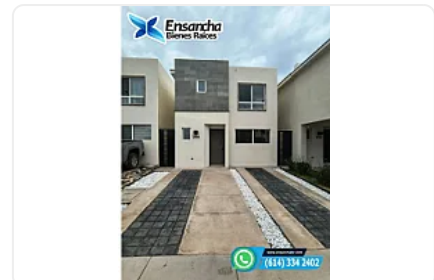

ESTRENA CASA EN EN FRACC. BOREAL, ZONA RELIZ!

**Venta: MXN \$
2,400,000.00**

Av. Paseo Boreal, Chihuahua, México, Rinconadas del Valle, Chihuahua, Chihuahua •
ID 3691

Descripción

¡TU SUEÑO HECHO REALIDAD EN FRACC. BOREAL! 🏠🏠

Lo que esta joya te ofrece:

Planta Baja: Espacios abiertos de sala y comedor, cocina funcional, medio baño para visitas y un patio privado ideal para tus reuniones sociales.

Planta Alta: 3 recámaras amplias (la principal con su propio baño privado) y un segundo baño completo para las habitaciones secundarias.

Plus de Equipamiento: ¡Olvidate de gastos extra! La casa ya cuenta con clósets instalados en cada recámara y tinaco.

📍 Ubicación: Fraccionamiento Boreal, Chihuahua.

📍 Inversión: \$2.4 MDP.

Construcción: 106.6m²