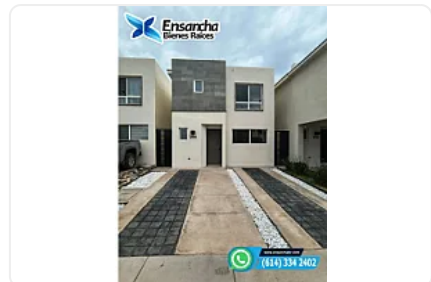

ESTRENA CASA EN EN FRACC. BOREAL, ZONA RELIZ!

**Venta: MXN \$
2,400,000.00**

Av. Paseo Boreal, Chihuahua, México, Rinconadas del Valle, Chihuahua, Chihuahua •
ID 3691

Descripción

¡TU SUEÑO HECHO REALIDAD EN FRACC. BOREAL! 🏡

No solo estás comprando una casa, estás asegurando el patrimonio de tu familia en una de las zonas con mejor ubicación estratégica en Chihuahua. Esta propiedad nueva destaca por su distribución inteligente y espacios diseñados para tu confort.

Lo que esta joya te ofrece:

Planta Baja: Espacios abiertos de sala y comedor, cocina funcional, medio baño para visitas y un patio privado ideal para tus reuniones sociales.

Planta Alta: 3 recámaras amplias (la principal con su propio baño privado) y un segundo baño completo para las habitaciones secundarias.

Plus de Equipamiento: ¡Olvidate de gastos extra! La casa ya cuenta con clósets instalados en cada recámara y tinaco.

📍 Ubicación: Fraccionamiento Boreal, Chihuahua.

📊 Inversión: \$2.4 MDP.

Construcción: 106.6m²