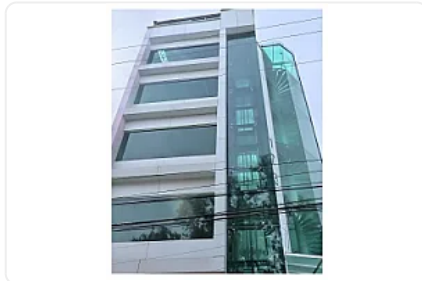

Renta de Locar Comercial en Las Arboledas, Atizapán de Zaragoza EA66

Renta: MXN \$
65,000.00

Calzada de los Jinetes, Las Arboledas, Atizapán de Zaragoza, Estado de México • ID
3684

Descripción

ASESOR: ELIZABETH ALVARADO EA66

El inmueble cuenta con una superficie de 245 m²

Ideal para negocios

Oficinas comerciales

Consultorios

Despachos

Showroom

Academia

Centro de atención o cualquier giro que busque establecerse en una zona estratégica y de alta visibilidad.

Ubicado sobre una de las avenidas principales de la zona

Este espacio ofrece gran exposición comercial

Fácil acceso y alto flujo vehicular y peatonal

Lo que lo convierte en una excelente opción para posicionar tu negocio.