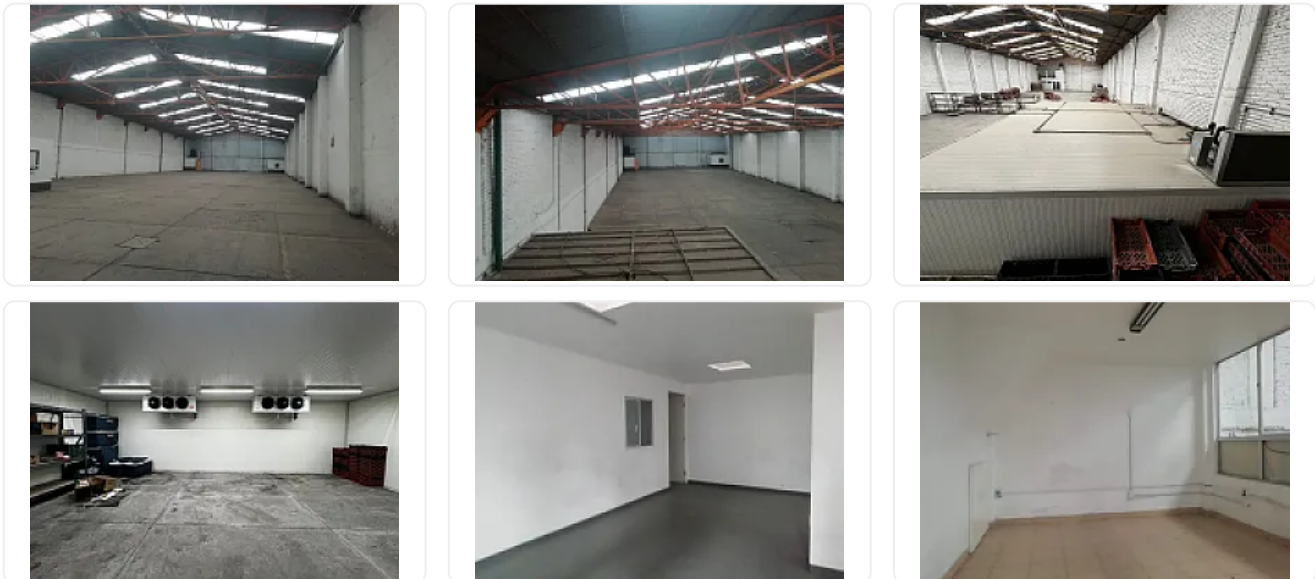

## Renta de Bodega en Estrella del Sur, Iztapalapa GM654

Renta: MXN \$  
**150,000.00**

S/N, Estrella del Sur, Iztapalapa, Ciudad de México • ID 3680

### Descripción

ASESOR: GUILLERMO MORENO GM654

Rentó Bodega ubicada muy cerca de Avenida Tláhuac y Ermita Iztapalapa

Cuenta con:

Entrada para Tráiler

Luz Trifásica

Altura de 6 metros

Andén de carga