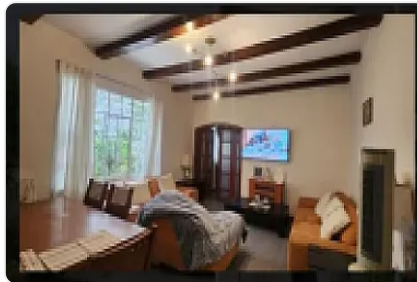

### Descripción

ASESOR JOSHUA RAMIREZ JPL205

Hermosa casa en renta casa ideal para oficina o escuela cuenta con: 8 recamas 6 baños y 2 medios baños cuarto de servicio 2 bodegas 10 lugares de estacionamiento jardín cisterna vigilancia la 24 en la cuadra 600 metros de terreno 700 de construcción. id: eb-tg1088