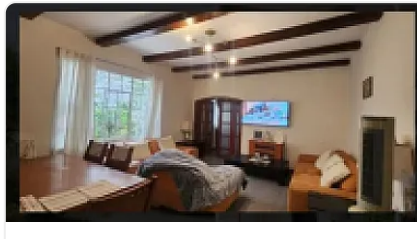

## Hermosa Casa en Renta JPL205

JPL205, Lindavista Norte, Gustavo A. Madero, Ciudad de México • ID 368

Renta: MXN \$

**150,000.00**

### Descripción

ASESOR JOSHUA RAMIREZ JPL205

Hermosa casa en renta casa ideal para oficina o escuela cuenta con: 8 recamas 6 baños y 2 medios baños cuarto de servicio 2 bodegas 10 lugares de estacionamiento jardín cisterna vigilancia la 24 en la cuadra 600 metros de terreno 700 de construcción. id: eb-tg1088