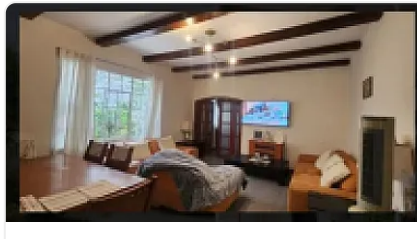

Hermosa Casa en Renta JPL205

JPL205, Lindavista Norte, Gustavo A. Madero, Ciudad de México • ID 368

Renta: MXN \$

150,000.00

Descripción

ASESOR JOSHUA RAMIREZ JPL205

Heramosa casa en renta casa ideal para oficina o escuela cuenta con: 8 recamas 6 baños y 2 medios baños cuarto de servicio 2 bodegas 10 lugares de estacionamiento jardín cisterna vigilancia la 24 en la cuadra 600 metros de terreno 700 de construcción. id: eb-tg1088