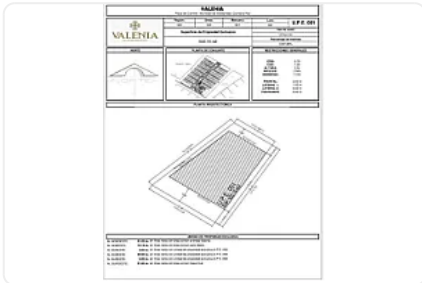

Magnífico terreno en esquina, en privada con amenidades!!!

**Venta: MXN \$
5,250,000.00**

, Playa Car Fase II, Solidaridad, Quintana Roo • ID 3669

Descripción

Tu hogar ideal sólo lo puedes construir en el terreno ideal!!

Vendo magnífico terreno en Playa del Carmen, ubicado dentro de exclusivo Club Residencial.

Se encuentra en esquina, muy cerca de la casa club y amenidades principales.

La superficie total de este terreno es de 522.15 m2. Puedes empezar a construir de manera inmediata.