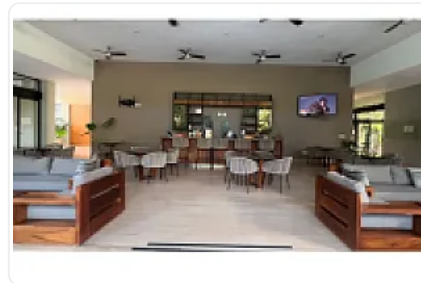

Magnífico terreno en esquina, en privada con amenidades!!!

**Venta: MXN \$
5,250,000.00**

, Playa Car Fase II, Solidaridad, Quintana Roo • ID 3669

Descripción

Tu hogar ideal sólo lo puedes construir en el terreno ideal!!

Las amenidades con las que cuenta el club residencial son:

- Comunidad cerrada con cámaras de vigilancia
- Recepción
- Estacionamiento
- Piscina para adulto

- Piscina para niños
- Terraza y barra
- Asoleaderos
- Salón para niños
- Parque para juegos infantiles
- Pista para trotar
- Baños y vestidores
- Salón para eventos para adultos
- Salón para eventos para niños
- Gimnasio
- Canchas de padel /tenis
- Cancha de futbol 5
- Parque para perros