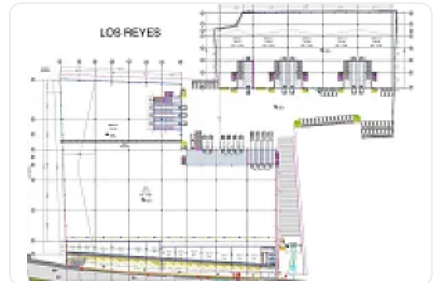

Renta de Bodegas AAA en Los Reyes Acaquilpan CT875

Renta: MXN \$ 185.00

S/N, Los Reyes Acaquilpan Centro, La Paz, Estado de México • ID 3668

Descripción

ASESOR: SAMUEL ATRI CT875

Altura hasta 15m2

Andenes

Rampas niveladoras

Enorme patio de maniobras.

En avenida principal

Desde 1,000m2

Superficie rentable

21,000m2

Locales comerciales

1,300m2

Renta \$185 pesos x m2

Estacionamientos: —

Construcción: 21,000 m²

Terreno: 21,000 m²

Código: N/A

Comisión: Sí

Contacto

—

Email: —