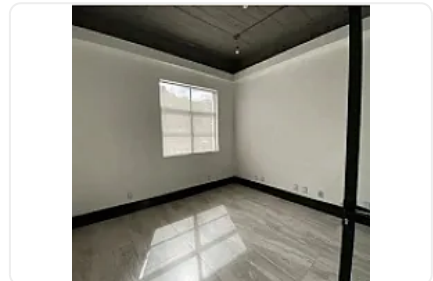

### Descripción

ASESOR FERNANDO ESTRADA FE26

RENTA DE BONITAS OFICINAS EN LA ROMA

CARACTERISTICAS:

- SON DOS OFICINAS UNA DE 16 M2
- OTRA OFICINA DE 8.5 M2
- ES EN CONJUNTO
- BAÑO

REQUISITOS:

DEPOSITO

RENTA