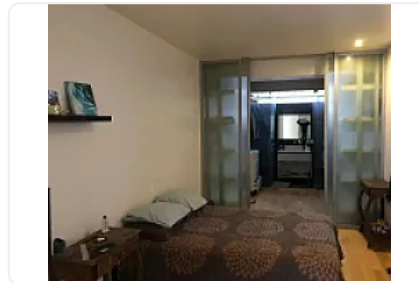

Renta de Departamento en Condesa Cuauhtemoc FE6

Renta: MXN \$
55,000.00

Nuevo Leon, Colonia Condesa, Cuauhtémoc, Ciudad de México • ID 3634

Descripción

ASESOR: FERNANDO ESTRADA FE6

Amplio departamento en renta, cerca de parque españa y parque mexico, comercios cercanos en la zona, cuenta con: