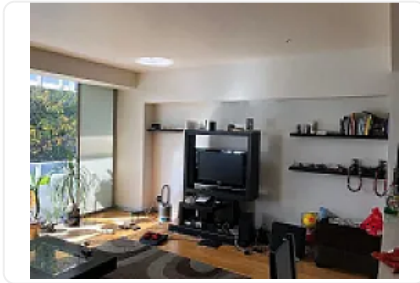

Renta de Departamento en Condesa Cuauhtemoc FE6

Renta: MXN \$
55,000.00

Nuevo Leon, Colonia Condesa, Cuauhtémoc, Ciudad de México • ID 3634

Descripción

ASESOR: FERNANDO ESTRADA FE6

Amplio departamento en renta, cerca de parque españa y parque mexico, comercios cercanos en la zona, cuenta con: