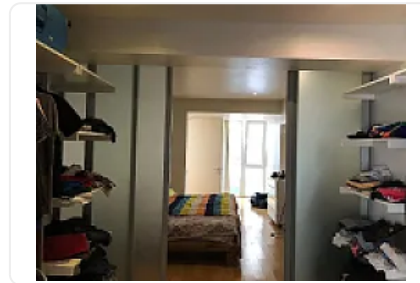

## Renta de Departamento en Condesa Cuauhtemoc FE6

Renta: MXN \$  
**55,000.00**

Nuevo Leon, Colonia Condesa, Cuauhtémoc, Ciudad de México • ID 3634