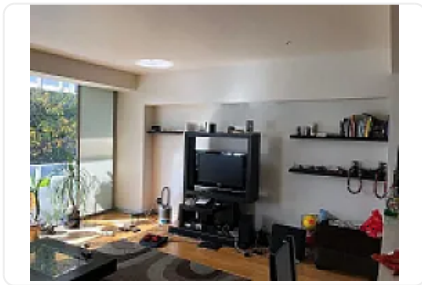

### Descripción

ASESOR: FERNANDO ESTRADA FE6

Amplio departamento en renta, cerca de parque españa y parque mexico, comercios cercanos en la zona, cuenta con:

2 recámaras

3 baños

2 estacionamientos

165 m<sup>2</sup> de construcción