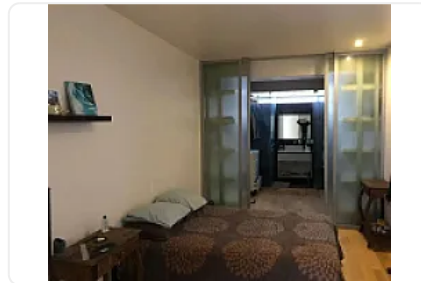

## Renta de Departamento en Condesa Cuauhtemoc FE6

Renta: MXN \$  
**55,000.00**

Nuevo Leon, Colonia Condesa, Cuauhtémoc, Ciudad de México • ID 3634