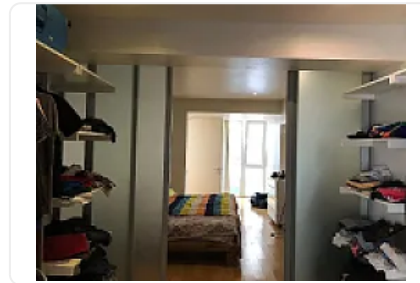

Renta de Departamento en Condesa Cuauhtemoc FE6

Renta: MXN \$
55,000.00

Nuevo Leon, Colonia Condesa, Cuauhtémoc, Ciudad de México • ID 3634

Descripción

ASESOR: FERNANDO ESTRADA FE6

Amplio departamento en renta, cerca de parque españa y parque mexico, comercios cercanos en la zona, cuenta con: