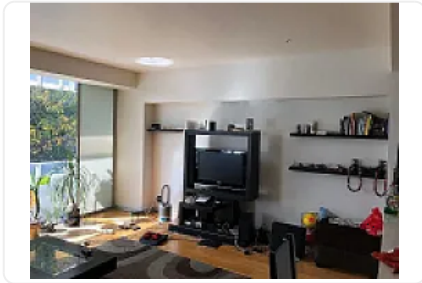

Renta de Departamento en Condesa Cuauhtemoc FE6

Renta: MXN \$
55,000.00

Nuevo Leon, Colonia Condesa, Cuauhtémoc, Ciudad de México • ID 3634

Descripción

ASESOR: FERNANDO ESTRADA FE6

Amplio departamento en renta, cerca de parque españa y parque mexico, comercios cercanos en la zona, cuenta con: