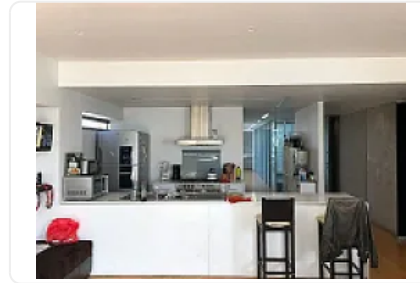

Renta de Departamento en Condesa Cuauhtemoc FE6

Renta: MXN \$
55,000.00

Nuevo Leon, Colonia Condesa, Cuauhtémoc, Ciudad de México • ID 3634

Descripción

ASESOR: FERNANDO ESTRADA FE6

Amplio departamento en renta, cerca de parque españa y parque mexico, comercios cercanos en la zona, cuenta con: