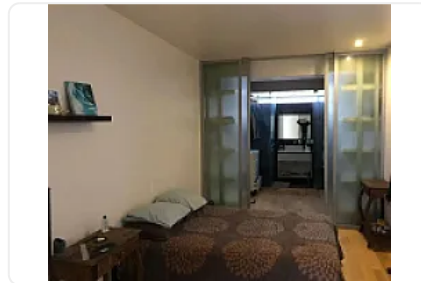

Renta de Departamento en Condesa Cuauhtemoc FE6

Renta: MXN \$
55,000.00

Nuevo Leon, Colonia Condesa, Cuauhtémoc, Ciudad de México • ID 3634

Descripción

ASESOR: FERNANDO ESTRADA FE6

Amplio departamento en renta, cerca de parque españa y parque mexico, comercios cercanos en la zona, cuenta con: