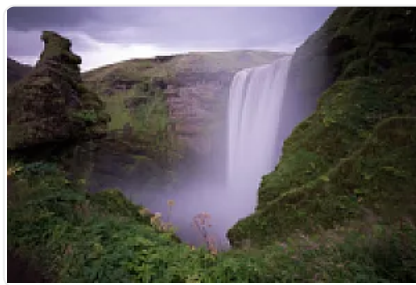

[DEMO] TLAHUAC

MALVA 27, La Draga, Tláhuac, Ciudad de México • ID 3615

Renta: MXN \$
10,000.00

Descripción

DEPARTAMENTO CERCA DEL BOSQUE DE TLAHUAC

Características

Sin características registradas

Detalles