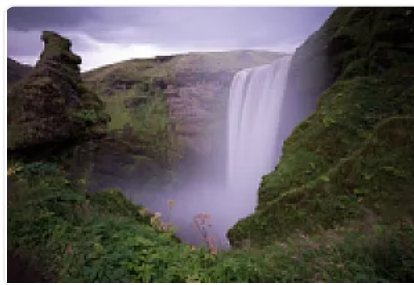

[DEMO] TLAHUAC

MALVA 27, La Draga, Tláhuac, Ciudad de México • ID 3615

Renta: MXN \$

10,000.00

Descripción

DEPARTAMENTO CERCA DEL BOSQUE DE TLAHUAC

Características

Sin características registradas