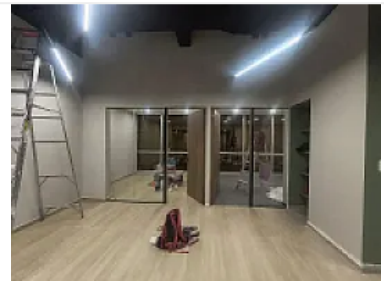

Oficina en Renta en Insurgentes Col del Valle Centro Benito Juárez EG106

Renta: MXN $
74,500.00

SN, Del Valle Centro, Benito Juárez, Ciudad de México • ID 3568

Descripción

ASESOR EVA GONZALEZ EG106

Oficina Ejecutiva en Renta

Un espacio moderno, funcional y con ubicación inigualable, a pocos minutos del World Trade Center.

Ubicación Premier

Dirección: Av. Insurgentes Sur, Col. Del Valle, Benito Juárez

Conectividad: Accesos por Insurgentes Sur, Ameyalco, C. Nueva York y San Antonio

Especificaciones de la Oficina

Metraje: 103 m²

Distribución:

Recepción

2 privados

Sala de juntas privada