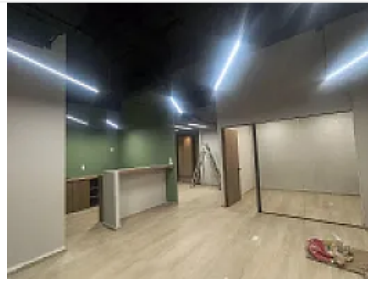

Oficina en Renta en Insurgentes Col del Valle Centro Benito Juárez EG106

Renta: MXN $
74,500.00

SN, Del Valle Centro, Benito Juárez, Ciudad de México • ID 3568

Descripción

ASESOR EVA GONZALEZ EG106

Oficina Ejecutiva en Renta

Un espacio moderno, funcional y con ubicación inigualable, a pocos minutos del World Trade Center.

Ubicación Premier

Dirección: Av. Insurgentes Sur, Col. Del Valle, Benito Juárez

Conectividad: Accesos por Insurgentes Sur, Ameyalco, C. Nueva York y San Antonio

Especificaciones de la Oficina

Metraje: 103 m²

Distribución:

Recepción

2 privados

Sala de juntas privada