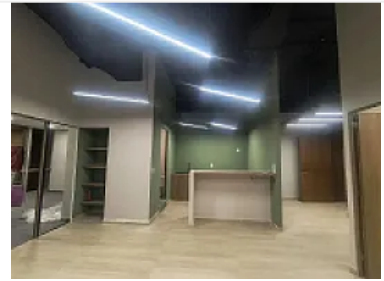

Oficina en Renta en Insurgentes Col del Valle Centro Benito Juárez EG106

Renta: MXN $
74,500.00

SN, Del Valle Centro, Benito Juárez, Ciudad de México • ID 3568

Descripción

ASESOR EVA GONZALEZ EG106

Oficina Ejecutiva en Renta

Un espacio moderno, funcional y con ubicación inigualable, a pocos minutos del World Trade Center.

Ubicación Premier

Dirección: Av. Insurgentes Sur, Col. Del Valle, Benito Juárez

Conectividad: Accesos por Insurgentes Sur, Ameyalco, C. Nueva York y San Antonio

Especificaciones de la Oficina

Metraje: 103 m²

Distribución:

Recepción

2 privados

Sala de juntas privada