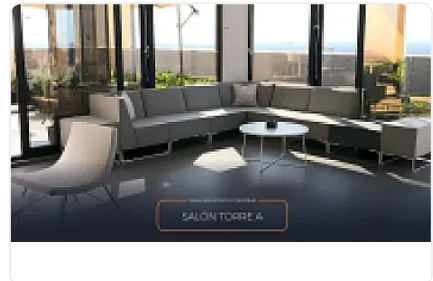

Oficina en Renta Insurgentes Col Juarez Alcaldia Cuauhtemoc ZE217

Renta: MXN \$
65,500.00

AV INSURGENTES, Juárez, Cuauhtémoc, Ciudad de México • ID 3567

SALA DE CONSEJO

TERRAZA

SALA CREATIVA

SOCIAL HUB

SALÓN TORRE A

Descripción

ASESOR ZULEYKA ELIZALDE ZE217

Un espacio moderno, funcional y con amenidades de primer nivel, ideal para consolidar tu presencia en la zona más estratégica y dinámica de la ciudad.

Ventajas clave:

Oficina en Renta - Planta Baja con Amenidades Corporativas

Estado: Obra Blanca (área abierta para adaptar a tus necesidades)

Nivel: Planta Baja

Estacionamiento: 2 cajones incluidos

Privados: Baño propio en el interior

Este espacio en planta baja ofrece la flexibilidad de adecuarlo a las necesidades de tu empresa, con amenidades corporativas de primer nivel y seguridad permanente. Una excelente oportunidad para establecer tu oficina en un entorno profesional y exclusivo. ¡Agenda tu visita hoy mismo!