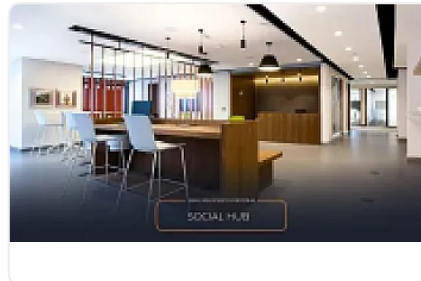

Oficina en Renta Insurgentes Col Juarez Alcaldia Cuauhtemoc ZE217

Renta: MXN \$
65,500.00

AV INSURGENTES, Juárez, Cuauhtémoc, Ciudad de México • ID 3567

SALA DE CONSEJO

TERRAZA

SALA CREATIVA

SOCIAL HUB

SALÓN TORRE A

Descripción

ASESOR ZULEYKA ELIZALDE ZE217

Un espacio moderno, funcional y con amenidades de primer nivel, ideal para consolidar tu presencia en la zona más estratégica y dinámica de la ciudad.

Ventajas clave:

Oficina en Renta - Planta Baja con Amenidades Corporativas

Estado: Obra Blanca (área abierta para adaptar a tus necesidades)

Nivel: Planta Baja

Estacionamiento: 2 cajones incluidos

Privados: Baño propio en el interior

Este espacio en planta baja ofrece la flexibilidad de adecuarlo a las necesidades de tu empresa, con amenidades corporativas de primer nivel y seguridad permanente. Una excelente oportunidad para establecer tu oficina en un entorno profesional y exclusivo. ¡Agenda tu visita hoy mismo!