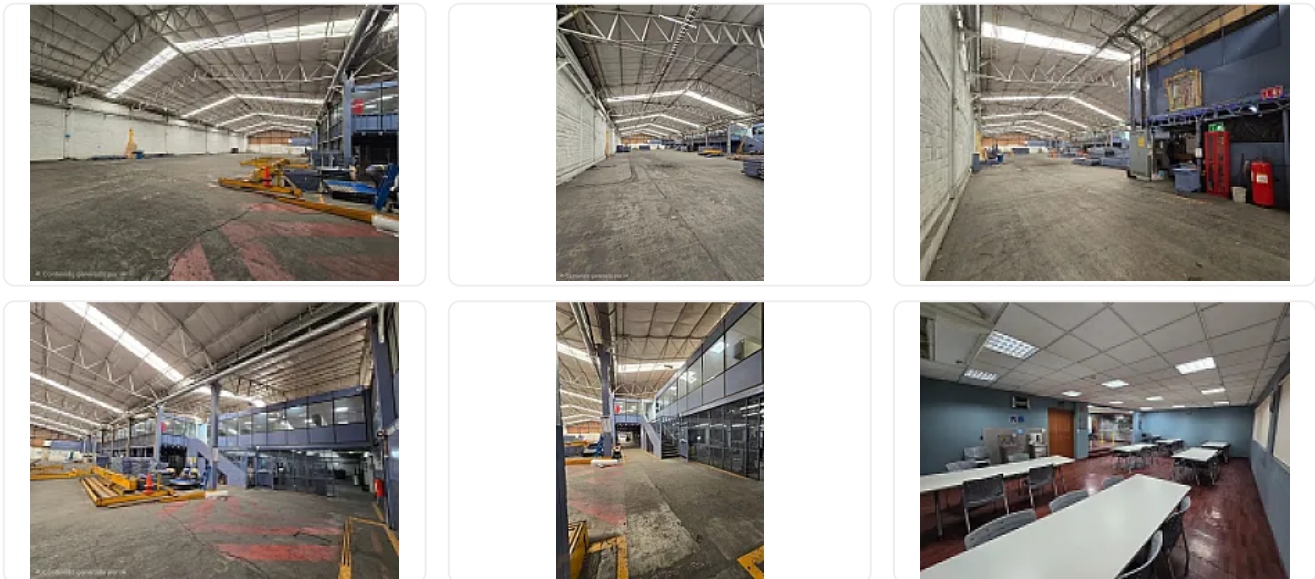

Renta de Nave Industrial en Alce Blanco Directo, Naucalpan CT872

Renta: MXN \$ 200.00

S/N, Industrial Alce Blanco, Naucalpan de Juárez, Estado de México • ID 3552

Descripción

ASESOR: SAMUEL ATRI CT872

Entrada de tráiler

Estacionamientos disponibles

Altura 6.00metros a 9.00

sanitarios

suelo de suelo industrial

techo de lámina con aislante acústico

vías rápidas de acceso

tapanco

906m2

Baños: —

Estacionamientos: —

Construcción: 371,000 m²

Terreno: 371,000 m²

Código: N/A

Comisión: Sí

Contacto

Kasba Inmobiliaria