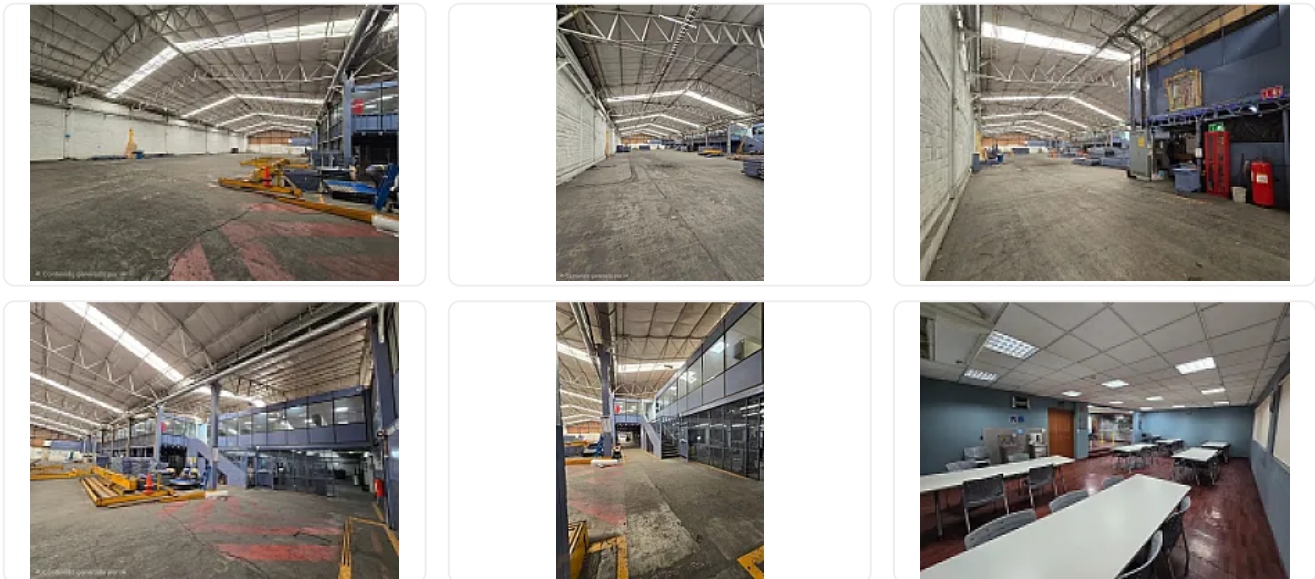

Renta de Nave Industrial en Alce Blanco Directo, Naucalpan CT872

Renta: MXN \$ 200.00

S/N, Industrial Alce Blanco, Naucalpan de Juárez, Estado de México • ID 3552

Descripción

ASESOR: SAMUEL ATRI CT872

Entrada de tráiler

Estacionamientos disponibles

Altura 6.00metros a 9.00

sanitarios

suelo de suelo industrial

techo de lámina con aislante acústico

vías rápidas de acceso

tapanco

906m2

Piso A 1,833 00 m²

Piso B. 1,877 00m²

Disponible 3,710 00 m²

precio \$200m2

Características

Sin características registradas

Detalles

Recámaras: —
Baños: —
Estacionamientos: —
Construcción: 371,000 m²
Terreno: 371,000 m²
Código: N/A
Comisión: Sí