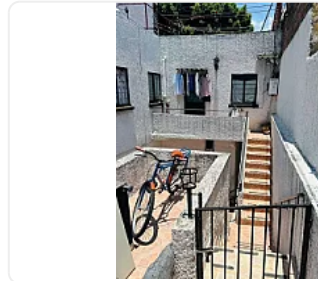

Terreno en Venta en Obrera Alcaldia Cauhtemoc SPA227

**Venta: MXN \$
7,000,000.00**

EFREN REBOLLEDO, Obrera, Cauhtémoc, Ciudad de México • ID 3548

Descripción

ASESOR SAUL PICHARDO SPA227

Excelente terreno en venta en a la colonia Obrera, a dos calles del Metro Obrera, entre Eje Central y Tlalpan

CARACTERISTICAS:

Terreno en venta de 217m²

Tiene 6 departamentos

Actualmente se perciben 40 mil mensuales por las rentas

Servicios individualizados

Cisterna

Tinacos

Avalúo en \$8,500,000