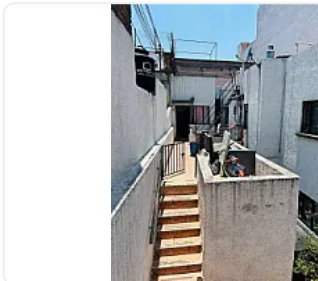

Terreno en Venta en Obrera Alcaldia Cauhtemoc SPA227

**Venta: MXN \$
7,000,000.00**

EFREN REBOLLEDO, Obrera, Cauhtémoc, Ciudad de México • ID 3548

Descripción

ASESOR SAUL PICHARDO SPA227

Excelente terreno en venta en a la colonia Obrera, a dos calles del Metro Obrera, entre Eje Central y Tlalpan

CARACTERISTICAS:

Terreno en venta de 217m²

Tiene 6 departamentos

Actualmente se perciben 40 mil mensuales por las rentas

Servicios individualizados

Cisterna

Tinacos

Avalúo en \$8,500,000