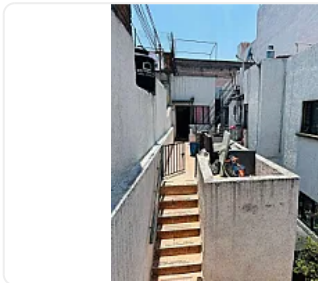

## Terreno en Venta en Obrera Alcaldia Cauhtemoc SPA227

**Venta: MXN \$  
7,000,000.00**

EFREN REBOLLEDO, Obrera, Cauhtémoc, Ciudad de México • ID 3548

### Descripción

ASESOR SAUL PICHARDO SPA227

Excelente terreno en venta en a la colonia Obrera, a dos calles del Metro Obrera, entre Eje Central y Tlalpan