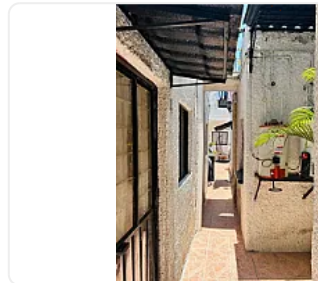

## Terreno en Venta en Obrera Alcaldia Cauhtemoc SPA227

**Venta: MXN \$  
7,000,000.00**

EFREN REBOLLEDO, Obrera, Cauhtémoc, Ciudad de México • ID 3548

### Descripción

ASESOR SAUL PICHARDO SPA227

Excelente terreno en venta en a la colonia Obrera, a dos calles del Metro Obrera, entre Eje Central y Tlalpan