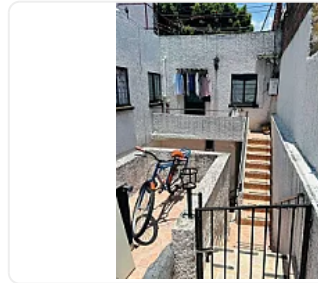

## Terreno en Venta en Obrera Alcaldia Cauhtemoc SPA227

**Venta: MXN \$  
7,000,000.00**

EFREN REBOLLEDO, Obrera, Cauhtémoc, Ciudad de México • ID 3548

### Descripción

ASESOR SAUL PICHARDO SPA227

Excelente terreno en venta en a la colonia Obrera, a dos calles del Metro Obrera, entre Eje Central y Tlalpan