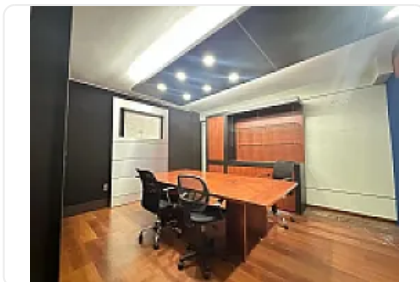

Oficinas en Renta a 5 Minutos del Aeropuerto, Col. Moctezuma RG7

Renta: MXN \$
80,000.00

ORIENTE 172, Moctezuma 2a Sección, Venustiano Carranza, Ciudad de México • ID
3545

Descripción

ASESOR RAYMUNDO GALVAN RG7

Dividida en 2 módulos de 2 pisos cada uno, y dividida por un patio central con baños y una terraza ideal para tomar un descanso, cuenta con:

Recepción.

Caseta de vigilancia.

En total en los dos módulos 5 cubículos para personal clave, 2 despachos para Dirección con baño propio cada una.

2 salas de juntas una con capacidad para 12 personas y otra pequeña para 8.

Área abierta con capacidad para 8 escritorios y ubicar personal de administración, contabilidad, logística etc.

Otro espacio ideal también para 8 escritorios, espacio cerrado.

Cocineta con salida a patio.

Área de servicio que cuenta con un lavadero.

6 medios baños para el personal.

Un espacio de bodega.

Cisterna y 3 tinacos

No cuenta con estacionamiento, pero está cerca el centro comercial "Encuentro Oceanía, pensiones cercanas.
No dejes pasar esta oportunidad! Ven a conocerlas!