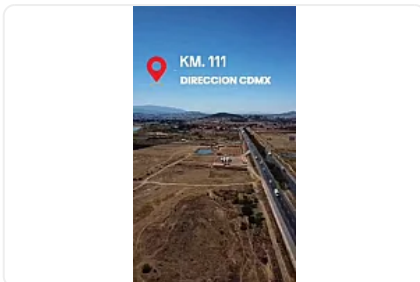

EXCELENTE TERRENO EN VENTA SOBRE AUTOPISTA MÉXICO-QUERÉTARO

Venta: MXN \$ 54,000,000.00

Autopista México - Querétaro 111, El Rosal, Calpulalpan, Méx., México, San Martín Tuchiuitlapilco, Jilotepec, Estado de México • ID 3535

Descripción

Terreno ubicado en el kilómetro 111 en la autopista México- Querétaro, en dirección a la Ciudad de México, dentro del municipio de Jilotepec, en la comunidad de El Rosal.

Terreno completamente plano, con 236 metros de frente directo a la autopista.

Ubicada a un lado de gasolinera a punto de operar, del otro lado, paradero de trailers con restaurant en funcionamiento.

Excelente oportunidad, con alto crecimiento industrial, ideal para desaroyar proyectos logísticos, industriales, comerciales ó de servicios a un precio accesible.