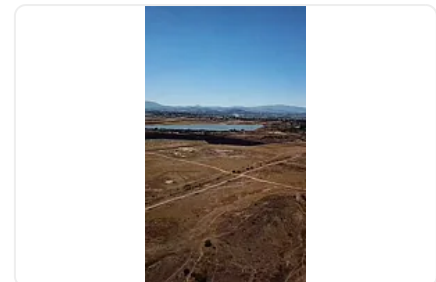

EXCELENTE TERRENO EN VENTA SOBRE AUTOPISTA MÉXICO-QUERÉTARO

Venta: MXN \$ 54,000,000.00

Autopista México - Querétaro 111, El Rosal, Calpulalpan, Méx., México, San Martín Tuchiuitlapilco, Jilotepec, Estado de México • ID 3535

Descripción

Terreno ubicado en el kilómetro 111 en la autopista México- Querétaro, en dirección a la Ciudad de México, dentro del municipio de Jilotepec, en la comunidad de El Rosal.

Terreno completamente plano, con 236 metros de frente directo a la autopista.

Ubicada a un lado de gasolinera a punto de operar, del otro lado, paradero de trailers con restaurant en funcionamiento.

Excelente oportunidad, con alto crecimiento industrial, ideal para desaroyar proyectos logísticos, industriales, comerciales ó de servicios a un precio accesible.