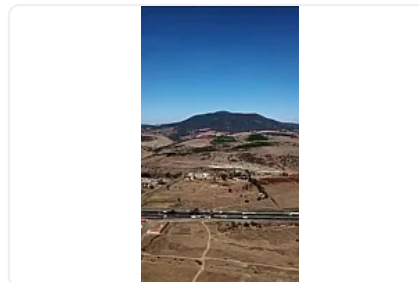

EXCELENTE TERRENO EN VENTA SOBRE AUTOPISTA MÉXICO-QUERÉTARO

Venta: MXN \$ 54,000,000.00

Autopista México - Querétaro 111, El Rosal, Calpulalpan, Méx., México, San Martín Tuchiuitlapilco, Jilotepec, Estado de México • ID 3535

Descripción

Terreno ubicado en el kilómetro 111 en la autopista México- Querétaro, en dirección a la Ciudad de México, dentro del municipio de Jilotepec, en la comunidad de El Rosal.

Terreno completamente plano, con 236 metros de frente directo a la autopista.

Ubicada a un lado de gasolinera a punto de operar, del otro lado, paradero de trailers con restaurant en funcionamiento.

Excelente oportunidad, con alto crecimiento industrial, ideal para desaroyar proyectos logísticos, industriales, comerciales ó de servicios a un precio accesible.