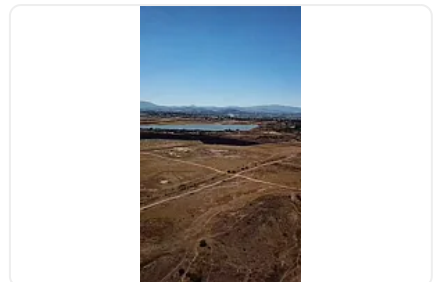

EXCELENTE TERRENO EN VENTA SOBRE AUTOPISTA MÉXICO-QUERÉTARO

Venta: MXN \$ 54,000,000.00

Autopista México - Querétaro 111, El Rosal, Calpulalpan, Méx., México, San Martín Tuchiuitlapilco, Jilotepec, Estado de México • ID 3535

Descripción

Terreno ubicado en el kilómetro 111 en la autopista México- Querétaro, en dirección a la Ciudad de México, dentro del municipio de Jilotepec, en la comunidad de El Rosal.

Terreno completamente plano, con 236 metros de frente directo a la autopista.

Ubicada a un lado de gasolinera a punto de operar, del otro lado, paradero de trailers con restaurant en funcionamiento.

Excelente oportunidad, con alto crecimiento industrial, ideal para desaroyar proyectos logísticos, industriales, comerciales ó de servicios a un precio accesible.