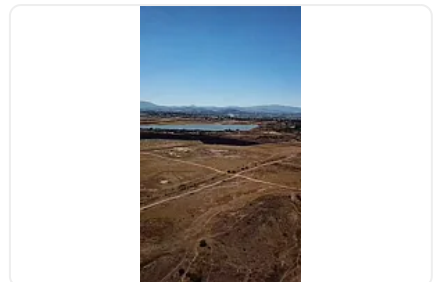

EXCELENTE TERRENO EN VENTA SOBRE AUTOPISTA MÉXICO-QUERÉTARO

Venta: MXN \$ 54,000,000.00

Autopista México - Querétaro 111, El Rosal, Calpulalpan, Méx., México, San Martín Tuchicuitlapilco, Jilotepec, Estado de México • ID 3535

Descripción

Terreno ubicado en el kilómetro 111 en la autopista México- Querétaro, en dirección a la Ciudad de México, dentro del municipio de Jilotepec, en la comunidad de El Rosal.

Terreno completamente plano, con 236 metros de frente directo a la autopista.

Ubicada a un lado de gasolinera a punto de operar, del otro lado, paradero de trailers con restaurant en funcionamiento.

Excelente oportunidad, con alto crecimiento industrial, ideal para desaroyar proyectos logísticos, industriales, comerciales ó de servicios a un precio accesible.