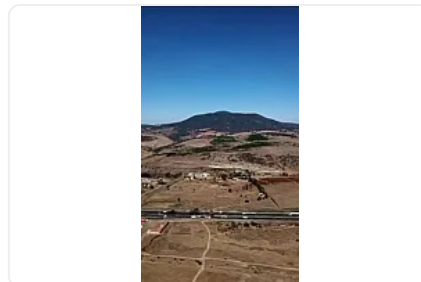

EXCELENTE TERRENO EN VENTA SOBRE AUTOPISTA MÉXICO-QUERÉTARO

Venta: MXN \$ 54,000,000.00

Autopista México - Querétaro 111, El Rosal, Calpulalpan, Méx., México, San Martín Tuchicuitlapilco, Jilotepec, Estado de México • ID 3535

Descripción

Terreno ubicado en el kilómetro 111 en la autopista México- Querétaro, en dirección a la Ciudad de México, dentro del municipio de Jilotepec, en la comunidad de El Rosal.

Terreno completamente plano, con 236 metros de frente directo a la autopista.

Ubicada a un lado de gasolinera a punto de operar, del otro lado, paradero de trailers con restaurant en funcionamiento.

Excelente oportunidad, con alto crecimiento industrial, ideal para desaroyar proyectos logísticos, industriales, comerciales ó de servicios a un precio accesible.