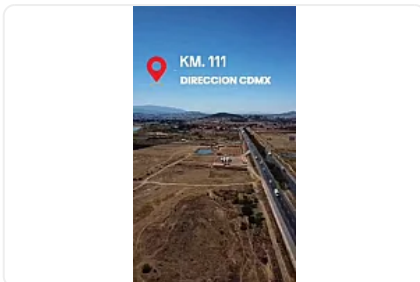

EXCELENTE TERRENO EN VENTA SOBRE AUTOPISTA MÉXICO-QUERÉTARO

Venta: MXN \$ 54,000,000.00

Autopista México - Querétaro 111, El Rosal, Calpulalpan, Méx., México, San Martín Tuchicuitlapilco, Jilotepec, Estado de México • ID 3535

Descripción

Terreno ubicado en el kilómetro 111 en la autopista México- Querétaro, en dirección a la Ciudad de México, dentro del municipio de Jilotepec, en la comunidad de El Rosal.

Terreno completamente plano, con 236 metros de frente directo a la autopista.

Ubicada a un lado de gasolinera a punto de operar, del otro lado, paradero de trailers con restaurant en funcionamiento.

Excelente oportunidad, con alto crecimiento industrial, ideal para desaroyar proyectos logísticos, industriales, comerciales ó de servicios a un precio accesible.