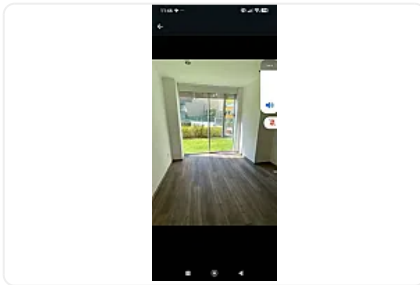

Renta Departamento Javier Barros Sierra Solei Santa Fe EG46

Renta: MXN \$
25,000.00

N/A, Santa Fe Centro Ciudad, Álvaro Obregón, Ciudad de México • ID 3520

Descripción

ASESORA EVA GONZALEZ EG46

"UBICACIÓN

Avenida Javier Barros Sierra 225/224,

Colonia Santa Fe, Zedec Santa Fé,

Álvaro Obregón,

C.P. .

Este desarrollo residencial se encuentra en una zona destacada de la zona poniente de la CDMX, comúnmente asociada con alta plusvalía y cercanía a centros corporativos y comerciales.

Rento hermoso e iluminado departamento de:

Superficie: 65 m2, con jardín y área privada muy amplia.

1 recámara muy amplia con walking closet y Baño muy amplios.

Cocina integral, barra desayunador !

Lugar para centro de lavado .

40 m2 de jardín

Y 40 m2 de área privada.

Pisos nuevos, encortinado y recién pintado.
2 lugares de estacionamiento independientes.

Todas las amenidades impecables.
Zona Santa Fe!!! Soleil
Junto a Televisa.