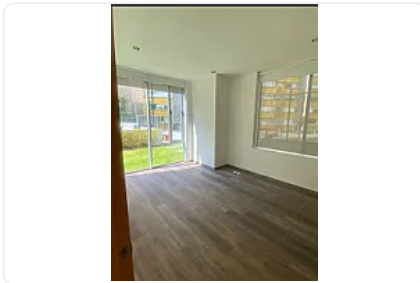

Renta Departamento Javier Barros Sierra Solei Santa Fe EG46

Renta: MXN \$
25,000.00

N/A, Santa Fe Centro Ciudad, Álvaro Obregón, Ciudad de México • ID 3520

Descripción

ASESORA EVA GONZALEZ EG46

"UBICACIÓN

Avenida Javier Barros Sierra 225/224,

Colonia Santa Fe, Zedec Santa Fé,

Álvaro Obregón,

C.P. .

Este desarrollo residencial se encuentra en una zona destacada de la zona poniente de la CDMX, comúnmente asociada con alta plusvalía y cercanía a centros corporativos y comerciales.

Rento hermoso e iluminado departamento de:

Superficie: 65 m2, con jardín y área privada muy amplia.

1 recámara muy amplia con walking closet y Baño muy amplios.

Cocina integral, barra desayunador !

Lugar para centro de lavado .

40 m2 de jardín

Y 40 m2 de área privada.

Pisos nuevos, encortinado y recién pintado.
2 lugares de estacionamiento independientes.

Todas las amenidades impecables.
Zona Santa Fe!!! Soleil
Junto a Televisa.