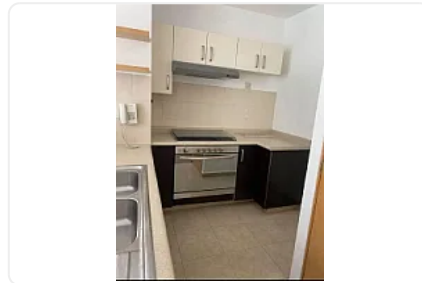

Renta Departamento Javier Barros Sierra Solei Santa Fe EG46

Renta: MXN \$
25,000.00

N/A, Santa Fe Centro Ciudad, Álvaro Obregón, Ciudad de México • ID 3520

Descripción

ASESORA EVA GONZALEZ EG46

"UBICACIÓN

Avenida Javier Barros Sierra 225/224,

Rento hermoso e iluminado departamento de:

Superficie: 65 m2, con jardín y área privada muy amplia.

1 recámara muy amplia con walking closet y Baño muy amplios.

Cocina integral, barra desayunador !

Lugar para centro de lavado .

40 m2 de jardín

Y 40 m2 de área privada.

Pisos nuevos, encortinado y recién pintado.
2 lugares de estacionamiento independientes.

Todas las amenidades impecables.
Zona Santa Fe!!! Soleil
Junto a Televisa.