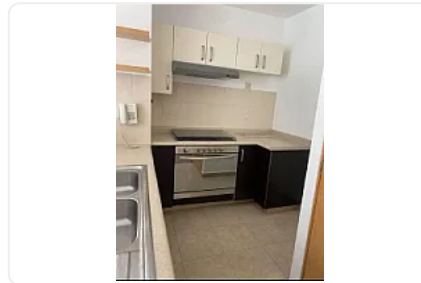

## Renta Departamento Javier Barros Sierra Solei Santa Fe EG46

Renta: MXN \$  
**25,000.00**

N/A, Santa Fe Centro Ciudad, Álvaro Obregón, Ciudad de México • ID 3520

### Descripción

ASESORA EVA GONZALEZ EG46

"UBICACIÓN

Avenida Javier Barros Sierra 225/224,

Colonia Santa Fe, Zedec Santa Fé,

Álvaro Obregón,

C.P. .

Este desarrollo residencial se encuentra en una zona destacada de la zona poniente de la CDMX, comúnmente asociada con alta plusvalía y cercanía a centros corporativos y comerciales.

Rento hermoso e iluminado departamento de:

Superficie: 65 m2, con jardín y área privada muy amplia.

1 recámara muy amplia con walking closet y Baño muy amplios.

Cocina integral, barra desayunador !

Lugar para centro de lavado .

40 m2 de jardín

Y 40 m2 de área privada.

Pisos nuevos, encortinado y recién pintado.  
2 lugares de estacionamiento independientes.

Todas las amenidades impecables.  
Zona Santa Fe!!! Soleil  
Junto a Televisa.