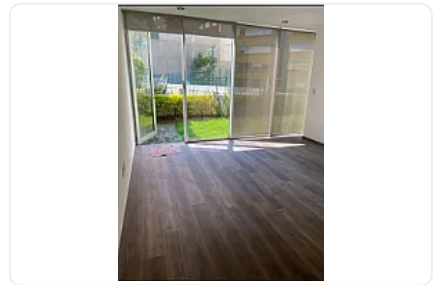

## Renta Departamento Javier Barros Sierra Solei Santa Fe EG46

Renta: MXN \$  
**25,000.00**

N/A, Santa Fe Centro Ciudad, Álvaro Obregón, Ciudad de México • ID 3520

### Descripción

ASESORA EVA GONZALEZ EG46

"UBICACIÓN

Avenida Javier Barros Sierra 225/224,

Colonia Santa Fe, Zedec Santa Fé,

Álvaro Obregón,

C.P. .

Este desarrollo residencial se encuentra en una zona destacada de la zona poniente de la CDMX, comúnmente asociada con alta plusvalía y cercanía a centros corporativos y comerciales.

Rento hermoso e iluminado departamento de:

Superficie: 65 m2, con jardín y área privada muy amplia.

1 recámara muy amplia con walking closet y Baño muy amplios.

Cocina integral, barra desayunador !

Lugar para centro de lavado .

40 m2 de jardín

Y 40 m2 de área privada.

Pisos nuevos, encortinado y recién pintado.  
2 lugares de estacionamiento independientes.

Todas las amenidades impecables.  
Zona Santa Fe!!! Soleil  
Junto a Televisa.