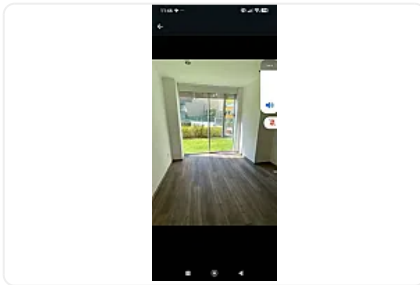

## Renta Departamento Javier Barros Sierra Solei Santa Fe EG46

Renta: MXN \$  
**25,000.00**

N/A, Santa Fe Centro Ciudad, Álvaro Obregón, Ciudad de México • ID 3520

### Descripción

ASESORA EVA GONZALEZ EG46

"UBICACIÓN

Avenida Javier Barros Sierra 225/224,

Colonia Santa Fe, Zedec Santa Fé,

Álvaro Obregón,

C.P. .

Este desarrollo residencial se encuentra en una zona destacada de la zona poniente de la CDMX, comúnmente asociada con alta plusvalía y cercanía a centros corporativos y comerciales.

Rento hermoso e iluminado departamento de:

Superficie: 65 m2, con jardín y área privada muy amplia.

1 recámara muy amplia con walking closet y Baño muy amplios.

Cocina integral, barra desayunador !

Lugar para centro de lavado .

40 m2 de jardín

Y 40 m2 de área privada.

Pisos nuevos, encortinado y recién pintado.  
2 lugares de estacionamiento independientes.

Todas las amenidades impecables.  
Zona Santa Fe!!! Soleil  
Junto a Televisa.