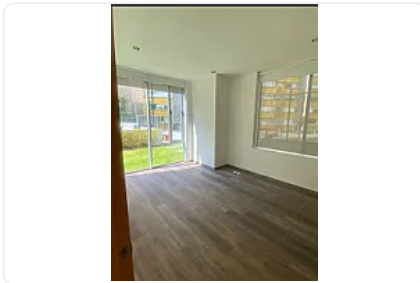

## Renta Departamento Javier Barros Sierra Solei Santa Fe EG46

Renta: MXN \$  
**25,000.00**

N/A, Santa Fe Centro Ciudad, Álvaro Obregón, Ciudad de México • ID 3520

### Descripción

ASESORA EVA GONZALEZ EG46

"UBICACIÓN

Avenida Javier Barros Sierra 225/224,

Colonia Santa Fe, Zedec Santa Fé,

Álvaro Obregón,

C.P. .

Este desarrollo residencial se encuentra en una zona destacada de la zona poniente de la CDMX, comúnmente asociada con alta plusvalía y cercanía a centros corporativos y comerciales.

Rento hermoso e iluminado departamento de:

Superficie: 65 m2, con jardín y área privada muy amplia.

1 recámara muy amplia con walking closet y Baño muy amplios.

Cocina integral, barra desayunador !

Lugar para centro de lavado .

40 m2 de jardín

Y 40 m2 de área privada.

Pisos nuevos, encortinado y recién pintado.  
2 lugares de estacionamiento independientes.

Todas las amenidades impecables.  
Zona Santa Fe!!! Soleil  
Junto a Televisa.