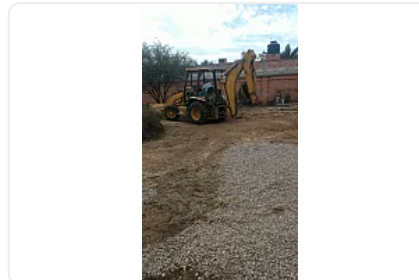

Terreno habitacional ubicado en el pueblo mágico de Tequisquiapan

**Venta: MXN \$
1,650,000.00**

22 de Julio, Adolfo López Mateos, Tequisquiapan, Qro., México, Adolfo López Mateos, Tequisquiapan, Querétaro • ID 3514

Descripción

Amplio terreno bardeado ubicado en el hermoso pueblo de tequisquiapan a solo 3 minutos del centro del parque la pila a una minuto de la unidad deportiva de tequisquiapan a 35 minutos del aeropuerto el terreno cuenta con bardas perimetrales portón y ya servicios de agua luz y drenaje excelente opción para construir la casa de tus sueños Con la mayor tranquilidad y seguridad que el pueblo mágico de Tequisquiapan ofrece para sus visitantes

Características

Drenaje

Luz

Agua

Terreno regular

Detalles

Recámaras: —
Baños: —
Estacionamientos: —
Construcción: —
Terreno: 400 m²
Código: LI-178
Comisión: 50.00%

Contacto