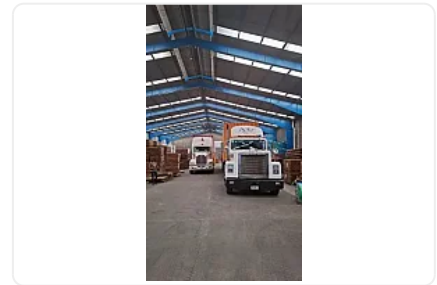

Bodega Industrial en Renta Agrícola Pantitlán Iztacalco LE796

Renta: MXN \$
500,000.00

N/A, Agrícola Pantitlan, Iztacalco, Ciudad de México • ID 3506

Descripción

ASESORA LIZ ESCAMILLA LE796

"BODEGA INDUSTRIAL EN RENTA
Agrícola Pantitlán | Iztacalco | CDMX
Precio de renta: \$200 MXN por m²
Renta mensual total: \$500,000 MXN

SUPERFICIES

2,500 m² de construcción
Área de oficinas: 70 m²
4 cajones de estacionamiento

CARACTERÍSTICAS INDUSTRIALES

Uso de suelo industrial
Piso de alta resistencia
Capacidad: 5 toneladas por m²
Andén móvil de carga y descarga