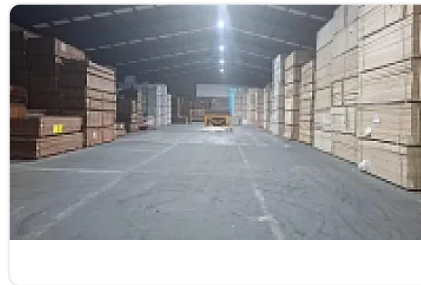

Bodega Industrial en Renta Agrícola Pantitlán Iztacalco LE796

Renta: MXN \$
500,000.00

N/A, Agrícola Pantitlan, Iztacalco, Ciudad de México • ID 3506

Descripción

ASESORA LIZ ESCAMILLA LE796

"BODEGA INDUSTRIAL EN RENTA
Agrícola Pantitlán | Iztacalco | CDMX
Precio de renta: \$200 MXN por m²
Renta mensual total: \$500,000 MXN

SUPERFICIES

2,500 m² de construcción
Área de oficinas: 70 m²
4 cajones de estacionamiento

CARACTERÍSTICAS INDUSTRIALES

Uso de suelo industrial
Piso de alta resistencia
Capacidad: 5 toneladas por m²
Andén móvil de carga y descarga