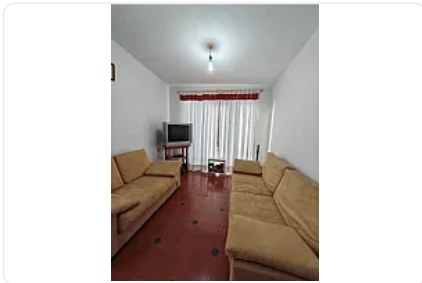

### Descripción

ASESOR: GUILLERMO MORENO GM642

Vendo casa ubicada dentro de Fraccionamiento con vigilancia, cuenta con 200 M2 de construcción distribuidos en:

Planta baja: Garage para 2 autos, patio, recibidor, sala, comedor, patio, recamara, medio baño.

Planta alta: 2 recamaras, sala de TV, recibidor, baño completo y terraza con maravillosa vista.

Área de lavado, gas estacionario, cisterna de 10mil litros.

Acabados de primera, cercano al Centro de Tlayacapan, zona turística, balnearios, alta de demanda por renta de corta estancia.