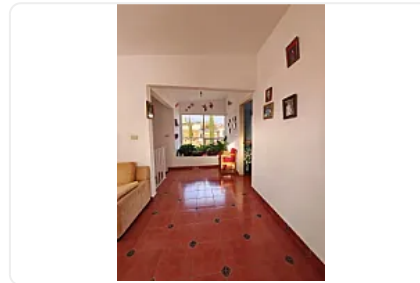

### Descripción

ASESOR: GUILLERMO MORENO GM642

Vendo casa ubicada dentro de Fraccionamiento con vigilancia, cuenta con 200 M2 de construcción distribuidos en:

Planta baja: Garage para 2 autos, patio, recibidor, sala, comedor, patio, recamara, medio baño.

Planta alta: 2 recamaras, sala de TV, recibidor, baño completo y terraza con maravillosa vista.

Área de lavado, gas estacionario, cisterna de 10mil litros.

Acabados de primera, cercano al Centro de Tlayacapan, zona turística, balnearios, alta de demanda por renta de corta estancia.