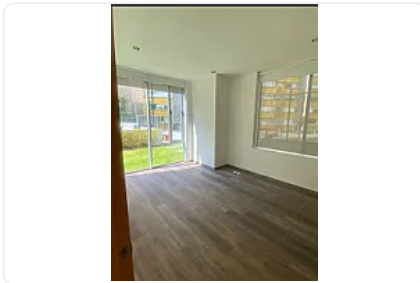

## Renta Departamento Javier Barros Sierra Solei Santa Fe EG46

Renta: MXN \$  
**25,000.00**

N/A, Santa Fe Centro Ciudad, Álvaro Obregón, Ciudad de México • ID 3448

### Descripción

ASESORA EVA GONZALEZ EG46

"UBICACIÓN

Avenida Javier Barros Sierra 225/224,

Colonia Santa Fe, Zedec Santa Fé,

Álvaro Obregón,

C.P. .

Este desarrollo residencial se encuentra en una zona destacada de la zona poniente de la CDMX, comúnmente asociada con alta plusvalía y cercanía a centros corporativos y comerciales.

Rento hermoso e iluminado departamento de:

Superficie: 65 m2, con jardín y área privada muy amplia.

1 recámara muy amplia con walking closet y Baño muy amplios.

Cocina integral, barra desayunador !

Lugar para centro de lavado .

40 m2 de jardín

Y 40 m2 de área privada.

Pisos nuevos, encortinado y recién pintado.  
2 lugares de estacionamiento independientes.

Todas las amenidades impecables.  
Zona Santa Fe!!! Soleil  
Junto a Televisa.