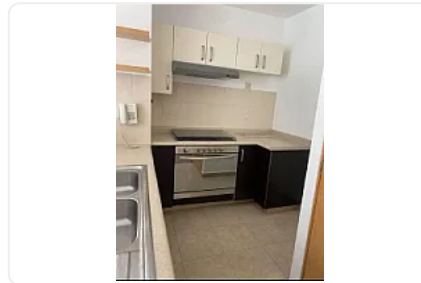

## Renta Departamento Javier Barros Sierra Solei Santa Fe EG46

Renta: MXN \$  
**25,000.00**

N/A, Santa Fe Centro Ciudad, Álvaro Obregón, Ciudad de México • ID 3448

Rento hermoso e iluminado departamento de:

Superficie: 65 m2, con jardín y área privada muy amplia.

1 recámara muy amplia con walking closet y Baño muy amplios.

Cocina integral, barra desayunador !

Lugar para centro de lavado .

40 m2 de jardín

Y 40 m2 de área privada.

Pisos nuevos, encortinado y recién pintado.  
2 lugares de estacionamiento independientes.

Todas las amenidades impecables.  
Zona Santa Fe!!! Soleil  
Junto a Televisa.