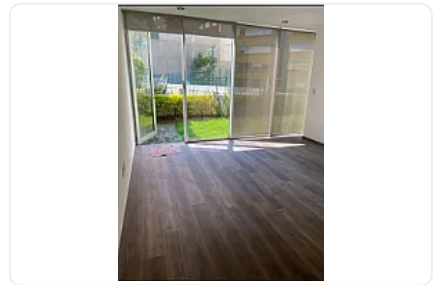

## Renta Departamento Javier Barros Sierra Solei Santa Fe EG46

Renta: MXN \$  
**25,000.00**

N/A, Santa Fe Centro Ciudad, Álvaro Obregón, Ciudad de México • ID 3448

### Descripción

ASESORA EVA GONZALEZ EG46

"UBICACIÓN

Avenida Javier Barros Sierra 225/224,

Colonia Santa Fe, Zedec Santa Fé,

Álvaro Obregón,

C.P. .

Este desarrollo residencial se encuentra en una zona destacada de la zona poniente de la CDMX, comúnmente asociada con alta plusvalía y cercanía a centros corporativos y comerciales.

Rento hermoso e iluminado departamento de:

Superficie: 65 m2, con jardín y área privada muy amplia.

1 recámara muy amplia con walking closet y Baño muy amplios.

Cocina integral, barra desayunador !

Lugar para centro de lavado .

40 m2 de jardín

Y 40 m2 de área privada.

Pisos nuevos, encortinado y recién pintado.  
2 lugares de estacionamiento independientes.

Todas las amenidades impecables.  
Zona Santa Fe!!! Soleil  
Junto a Televisa.