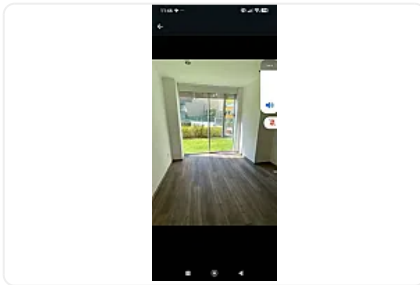

## Renta Departamento Javier Barros Sierra Solei Santa Fe EG46

Renta: MXN \$  
**25,000.00**

N/A, Santa Fe Centro Ciudad, Álvaro Obregón, Ciudad de México • ID 3448

### Descripción

ASESORA EVA GONZALEZ EG46

"UBICACIÓN

Avenida Javier Barros Sierra 225/224,

Colonia Santa Fe, Zedec Santa Fé,

Álvaro Obregón,

C.P. .

Este desarrollo residencial se encuentra en una zona destacada de la zona poniente de la CDMX, comúnmente asociada con alta plusvalía y cercanía a centros corporativos y comerciales.

Rento hermoso e iluminado departamento de:

Superficie: 65 m2, con jardín y área privada muy amplia.

1 recámara muy amplia con walking closet y Baño muy amplios.

Cocina integral, barra desayunador !

Lugar para centro de lavado .

40 m2 de jardín

Y 40 m2 de área privada.

Pisos nuevos, encortinado y recién pintado.  
2 lugares de estacionamiento independientes.

Todas las amenidades impecables.  
Zona Santa Fe!!! Soleil  
Junto a Televisa.