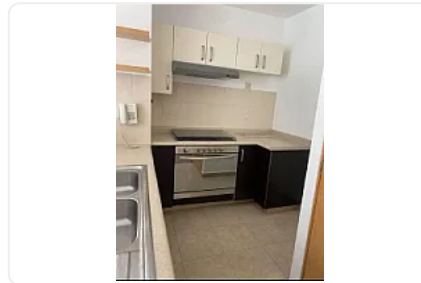

## Renta Departamento Javier Barros Sierra Solei Santa Fe EG46

Renta: MXN \$  
**25,000.00**

N/A, Santa Fe Centro Ciudad, Álvaro Obregón, Ciudad de México • ID 3448

### Descripción

ASESORA EVA GONZALEZ EG46

"UBICACIÓN

Avenida Javier Barros Sierra 225/224,

Colonia Santa Fe, Zedec Santa Fé,

Álvaro Obregón,

C.P. .

Este desarrollo residencial se encuentra en una zona destacada de la zona poniente de la CDMX, comúnmente asociada con alta plusvalía y cercanía a centros corporativos y comerciales.

Rento hermoso e iluminado departamento de:

Superficie: 65 m2, con jardín y área privada muy amplia.

1 recámara muy amplia con walking closet y Baño muy amplios.

Cocina integral, barra desayunador !

Lugar para centro de lavado .

40 m2 de jardín

Y 40 m2 de área privada.

Pisos nuevos, encortinado y recién pintado.  
2 lugares de estacionamiento independientes.

Todas las amenidades impecables.  
Zona Santa Fe!!! Soleil  
Junto a Televisa.