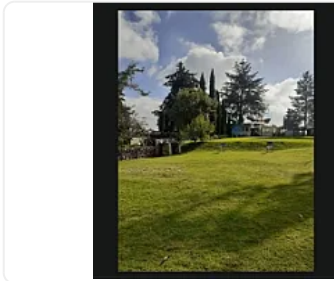

Venta de Terreno en San Miguel Xicalco, Tlalpan IS1

**Venta: MXN \$
10,500,000.00**

N/A, San Miguel Xicalco, Tlalpan, Ciudad de México • ID 3407

Descripción

ASESOR: IVONNE SEVILLA IS1

Terreno con casa en venta

Superficie: 3,500 m²

Casa con 2 cabañas habitables.

Amplio jardín.

Tipo de Terreno: Plano.

Totalmente bardeado.

Uso de Suelo: H2 Habitacional.

Características principales:

Servicios listos: Agua, Luz, Internet.