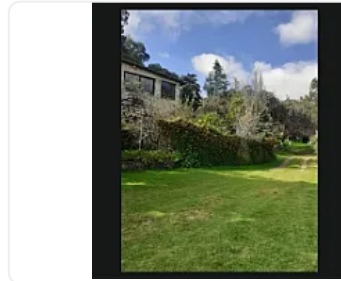

Venta de Terreno en San Miguel Xicalco, Tlalpan IS1

**Venta: MXN \$
10,500,000.00**

N/A, San Miguel Xicalco, Tlalpan, Ciudad de México • ID 3407

Descripción

ASESOR: IVONNE SEVILLA IS1

Terreno con casa en venta

Superficie: 3,500 m²

Casa con 2 cabañas habitables.

Amplio jardín.

Tipo de Terreno: Plano.

Totalmente bardeado.

Uso de Suelo: H2 Habitacional.

Características principales:

Servicios listos: Agua, Luz, Internet.