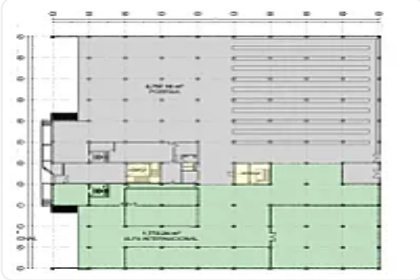

Renta de Bodega en El Manto, Iztapalapa GM634

Renta: MXN \$
2,680,200.00

S/N, El Manto, Iztapalapa, Ciudad de México • ID 3381

Descripción

ASESOR: GUILLERMO MORENO GM634

Rento edificio de almacenamiento ubicado a unos minutos de estación del metro UAM Y Ermita Iztapalapa

CUENTA CON

Entrada para Tráiler

Son 14,000 M2 de área rentable distribuida en 3 niveles de 4000m2 cada uno
patio de maniobras

Sistema contra incendios

Estacionamiento

Oficinas

Elevadores

Montacargas

Sala de juntas

Cafetería.

Niveles: planta baja y 2 niveles

Altura mínima: 2.4 metros

Altura maxima: 4 metros

Precio de renta mensual por metro cuadrado: \$180

Precio de renta mensual: \$2,680,200

Características

Patio

Elevador

Oficina

Detalles

Recámaras: —

Baños: —

Estacionamientos: —

Construcción: 14,890 m²