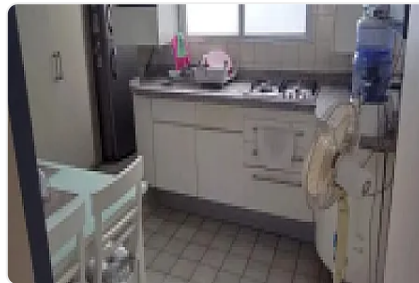

Departamento Amueblado en Renta Sinatel Iztapalapa ZE34

Renta: MXN \$
28,000.00

Sinatel, Ampliación Sinatel, Iztapalapa, Ciudad de México • ID 3367

Descripción

ASESORA ZULEYKA ELIZALDE ZE34

Amplio, moderno y totalmente equipado, este departamento ofrece la comodidad perfecta en una zona residencial tranquila y segura.

Espacios y Servicios

Amueblado: sala, comedor y cocina integral equipada

Patio de lavado y cuarto de servicio

Seguridad 24/7 con caseta de guardia

Cisterna, tinaco y tanque de gas estacionario

Requisitos de Renta

Terraza

Amueblado

Cocina integral

Seguridad 12 horas

Mascotas permitidas

Detalles

Recámaras: 3

Baños: 1