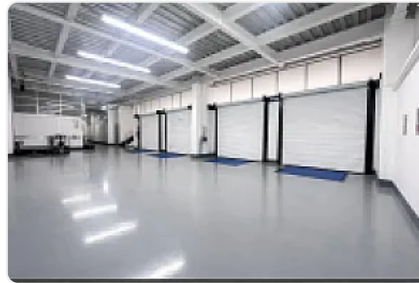

Renta de Bodega en Alce Blanco, Naucalpan GM632

Renta: MXN \$
49,000.00

S/N, Industrial Alce Blanco, Naucalpan de Juárez, Estado de México • ID 3363

Descripción

ASESOR: GUILLERMO MORENO GM632

Rento Bodega en Edificio de almacenamiento con alta seguridad

Complementado con exclusiva Blindada

Filtro de acceso

Videovigilancia

Salas de juntas de uso común

Montacargas con capacidad de 1.5 toneladas

Patines de uso común.

Altura promedio: 4 metros

Sanitario: 1