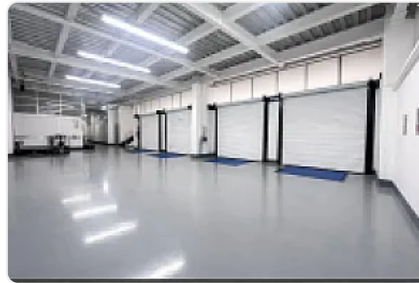

### Descripción

ASESOR: GUILLERMO MORENO GM632

Rento Bodega en Edificio de almacenamiento con alta seguridad

Complementado con exclusiva Blindada

Filtro de acceso

Videovigilancia

Salas de juntas de uso común